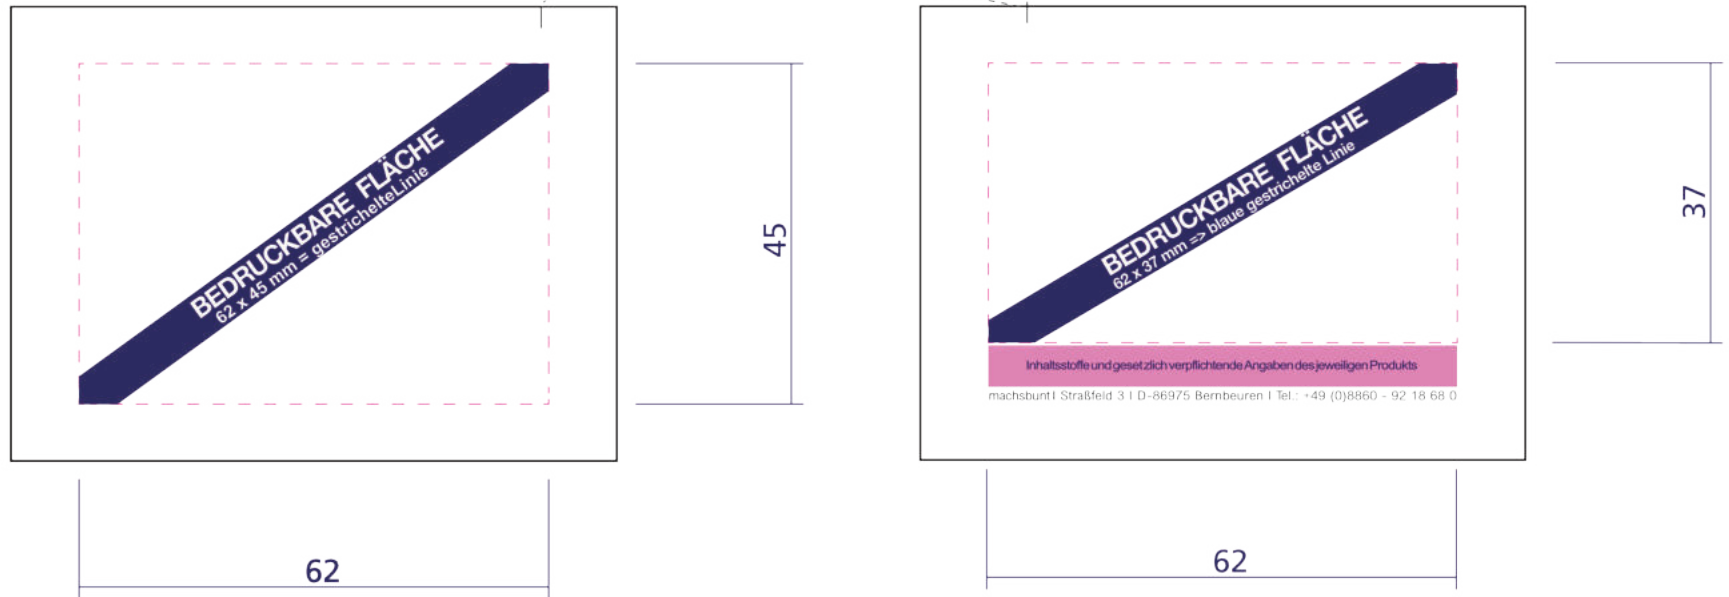

# Feuchttuch (alle Varianten)

Päckchengröße: 80 x 60 x 3 mm

RÜCKSEITE

VORDERSEITE

AUFREISS-KERBE

Ihr Druckmotiv kann sowohl im **Hochformat** (wie oben abgebildet) oder auch im **Querformat** angelegt werden. Sie dürfen bei beidseitiger Bedruckung auch gerne mischen: z.B. BACK (Querformat) & FRONT (Hochformat) oder umgekehrt.