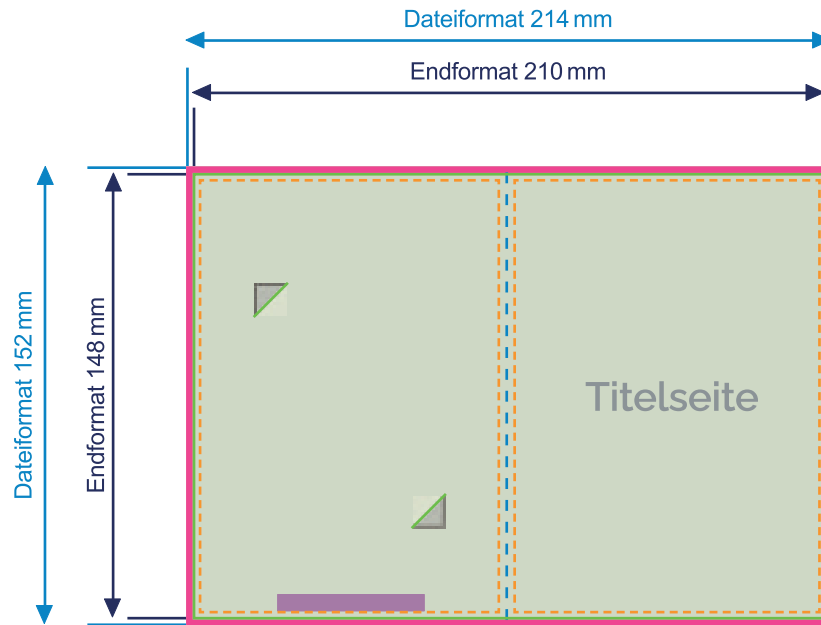

**1. Druckdatei:
Außenseite**

**2. Druckdatei:
Innenseite**

Bitte achten Sie auf die richtige Ausrichtung der Seite und liefern uns zwei DruckPDF im Format **214 x 152 mm (b x h)** ohne Schnitt und Passermarken.

Gestalten Sie bitte nicht in diesem Aufrissplan.

Vorgaben Druckdaten:

- Farben in CMYK, Bildmaterial mind. 300 dpi (effektiv)
- Alle Schriften in Pfade (Kurven) umwandeln.
- Beschnittzugabe 3 mm
- Format: Druckfähiges PDF

Der Bereich unter der eingesteckten Saatguttüte kann mit gestaltet werden, wird aber durch die Tüte verdeckt.

 Pflichtangaben: Diese werden automatisch, je nach Saat eingedruckt.

 Stanzkontur

 Beschnitt / Sicherheitsabstand bei Schriften zum Rand: 2 mm