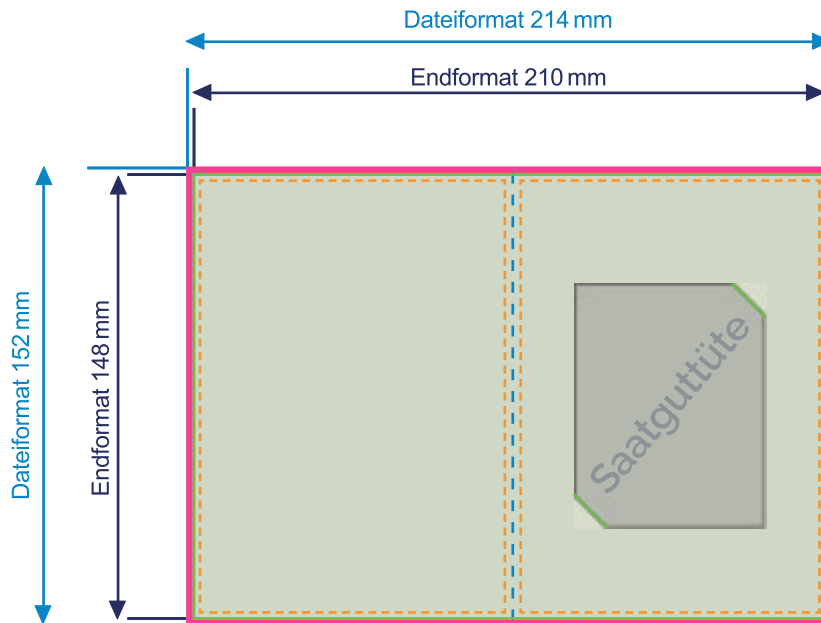

**1. Druckdatei:
Außenseite**

**2. Druckdatei:
Innenseite**

Bitte achten Sie auf die richtige Ausrichtung der Seite und liefern uns zwei DruckPDF im Format **214 x 152 mm (b x h)** ohne Schnitt und Passermarken.

Gestalten Sie bitte nicht in diesem Aufrissplan.

Vorgaben Druckdaten:

- Farben in CMYK, Bildmaterial mind. 300 dpi (effektiv)
- Alle Schriften in Pfade (Kurven) umwandeln.
- Beschnittzugabe 3 mm
- Format: Druckfähiges PDF

Der Bereich unter der eingesteckten Saatguttüte kann mit gestaltet werden, wird aber durch die Tüte verdeckt.

 Pflichtangaben: Diese werden automatisch, je nach Saat eingedruckt.

 Stanzkontur

 Beschnitt / Sicherheitsabstand bei Schriften zum Rand: 2 mm