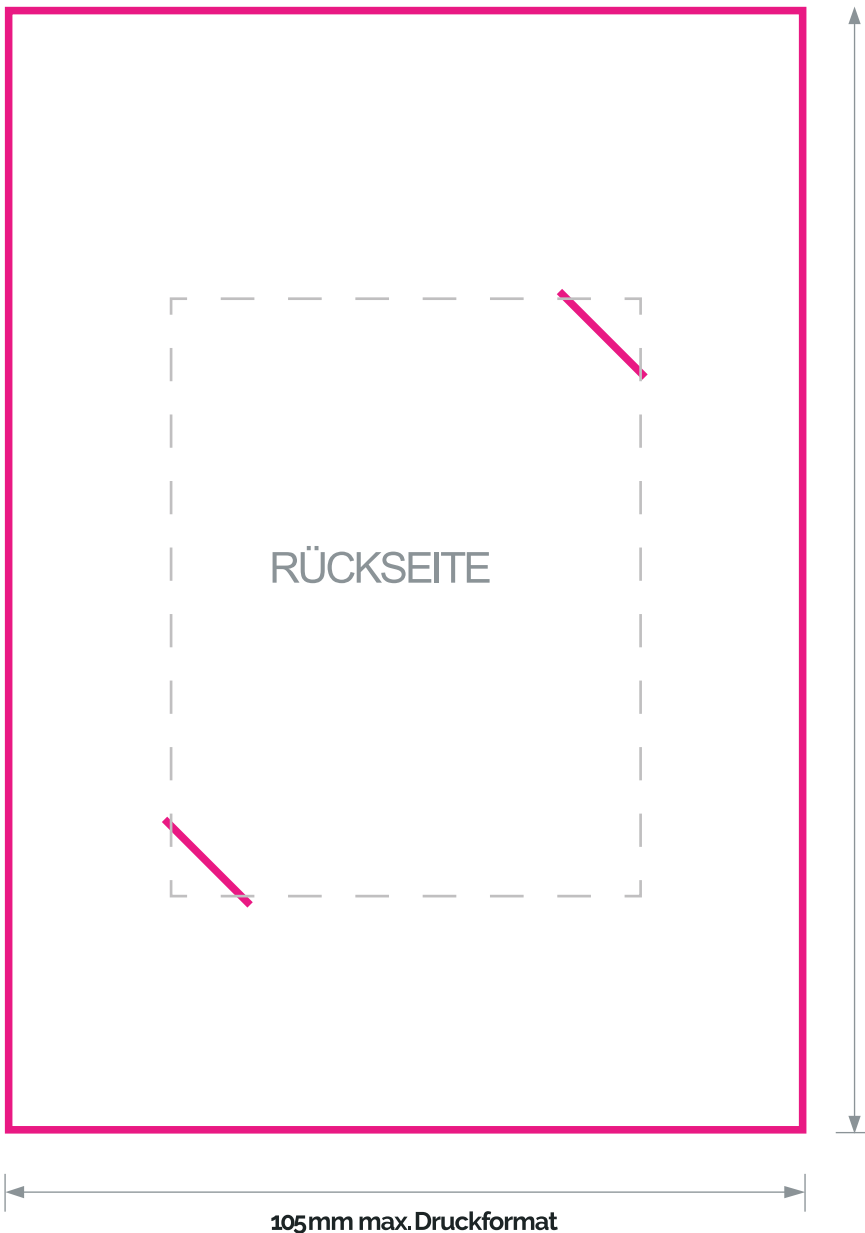

Ausrichtung der Vorlage:

Hochformat
Vorderseite

Querformat
Vorderseite

 Beschnitt / Sicherheitsabstand bei Schriften zum Rand: 2 mm

Bitte achten Sie auf die richtige Ausrichtung der Seite und liefern uns ein DruckPDF im Format **105 x 156 mm (b x h)** **ohne** Schnitt und Passermarken. Gestalten Sie bitte nicht in diesem Aufrissplan.

Vorgaben Druckdaten:

- Farben in CMYK, Bildmaterial mind. 300 dpi (effektiv)
- Alle Schriften in Pfade (Kurven) umwandeln.
- Beschnittzugabe 3 mm
- Format: Druckfähiges PDF

Ausrichtung der Vorlage:

Hochformat

Rückseite

Querformat

Rückseite

 Saatgut-Tütengröße 63 x 80 mm

 Beschnitt / Sicherheitsabstand bei Schriften zum Rand: 2 mm

Bitte achten Sie auf die richtige Ausrichtung der Seite und liefern uns ein DruckPDF im Format **105 x 156 mm (b x h)** **ohne** Schnitt und Passermarken. Gestalten Sie bitte nicht in diesem Aufrissplan.